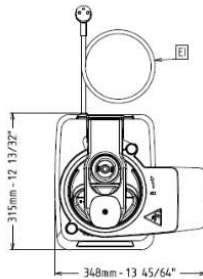

- KIT DE DISCOS DE CORTE EN CUBOS 8MM (CORTADORA ALUMINIO 8MM, REJILLA 8X8MM) DIAM. 175MM PNC 650224
- KIT DE DISCOS DE CORTE EN CUBOS 10MM (CORTADORA ALUMINIO 10MM, REJILLA 10X10MM) DIAM. 175MM PNC 650225
- EYECTOR PARA CORTADORA DE HORTALIZAS PNC 650232
- DISCO DE CORTE ACERO INOX., 4MM (DIAM. 175 MM) PNC 650237
- Soporte para 1 disco, diam. 175mm y 205mm PNC 653632
- kit de 3 discos, dia.175mm, (rebanador de 1mm, bastoncillos de 4mm, rallador de 7mm) PNC 653867
- kit de 5 discos, dia.175mm, (rebanador de 1mm y 6mm, rallador de 7mm, bastoncillos de 2mm y 4mm) PNC 653868

Cortadora de hortalizas Prep4You Cortadora de hortalizas, 1 veloc, 2 discos incluidos

Alzado

Lateral

EI = Conexión eléctrica
(energía)

Planta

Eléctrico

Suministro de voltaje	115 V/1N ph/60 Hz
Potencia eléctrica max.:	1 kW
Total watos	1 kW

Capacidad

Rendimiento (hasta):	150 kg/ciclo
-----------------------------	--------------

Info

Dimensiones externas, ancho	13 11/16" (348 mm)
Dimensiones externas, fondo	12 3/8" (315 mm)
Dimensiones externas, alto	20 3/4" (527 mm)
Ancho del paquete	16 9/16" (420 mm)