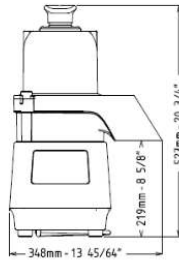

Cortadora de hortalizas Prep4You Cortadora de hortalizas, 1 veloc, 2 discos incluidos

Alzado