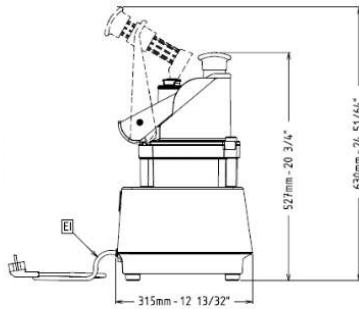

Lateral

EI = Conexión eléctrica
(energía)

Planta